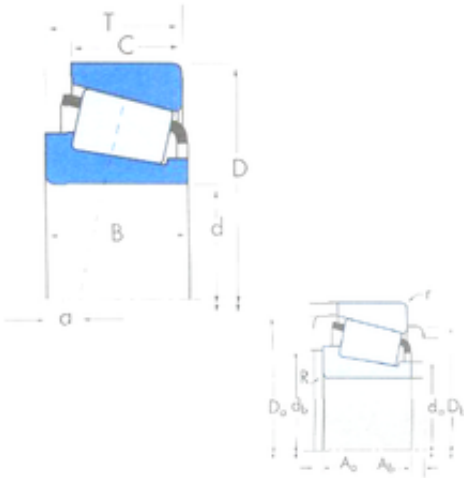

China 608zz Bearing Supplier

Forklifts parts timken taper roller bearings
 855/854 861/854 898/892 936/932 938/930 roller
 bearing timken for Malaysia

Bearing No. 855/854

855/854 Bearing 2D drawings and 3D CAD models

Size	88.9x190.5x57.15 mm
Bore Diameter	88,9 mm
Outer Diameter	190,5 mm
Width	57,15 mm
d	88,9 mm
D	190,5 mm
T	57,15 mm
B	57,531 mm
C	44,45 mm
R	7,9 mm
r	3,3 mm
a -	15,2 mm
Da	174 mm
db	118 mm
da	103 mm
Db	170 mm
Aa	5,6 mm
Ab	0,6 mm
Weight	7,67 Kg
Basic static load rating (C0)	630 kN
Factor (G1)	264,1
Factor (G2)	44,9
Factor (Cg)	0,029
Factor (K)	1,74
Basic dynamic load rating	110